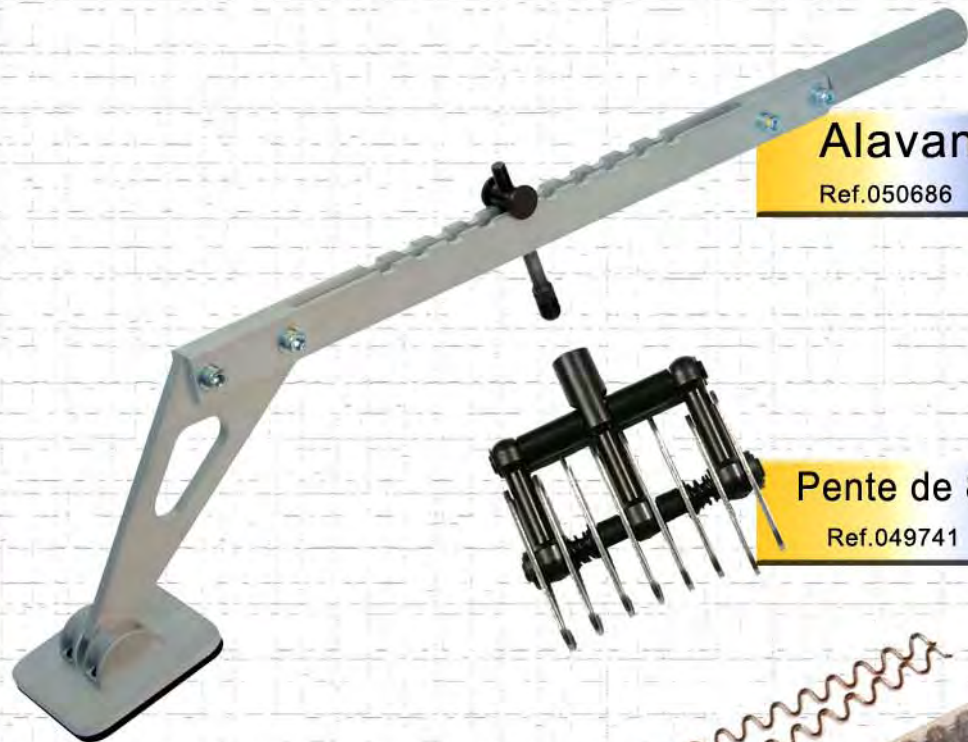

Equiassiste®

Empresa Certificada

www.equiassiste.pt

"...um kit de acessórios multi-usos, adaptável à generalidade das máquinas tira-mossas, para desempenho de áreas de maior dimensão.

Como, por exemplo, riscos, vincos, e amolgadelas mais profundas"

Alavanca

Ref.050686

Pente de 8 dentes

Ref.049741

Arame ondulado

Ref.049727

50 Unidades

Eléctrodo